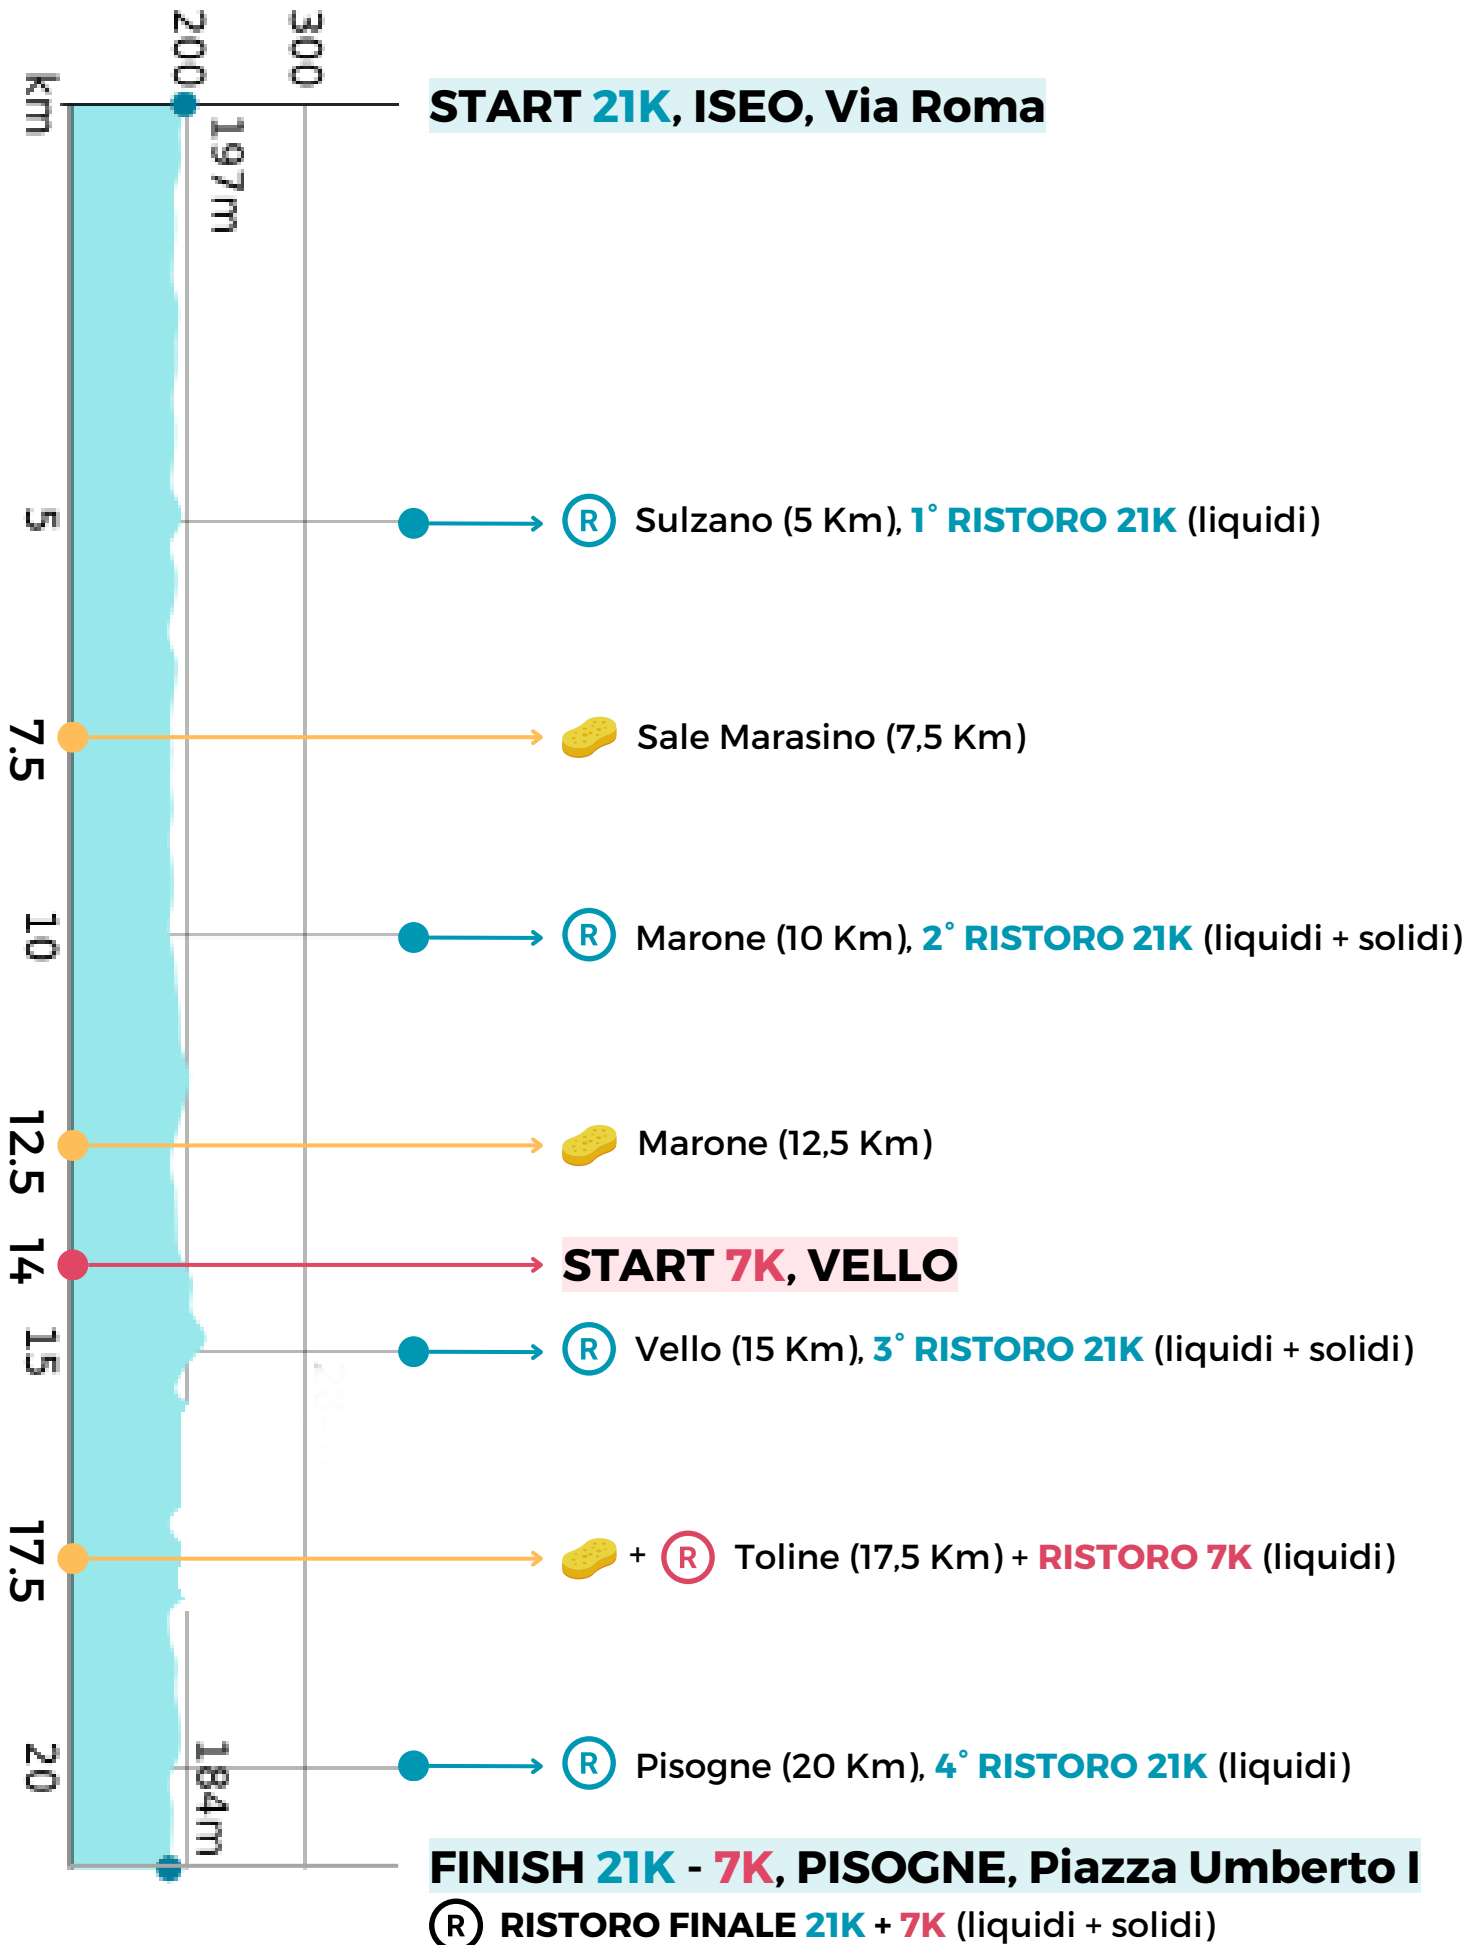

RISTORI & SPUGNAGGI